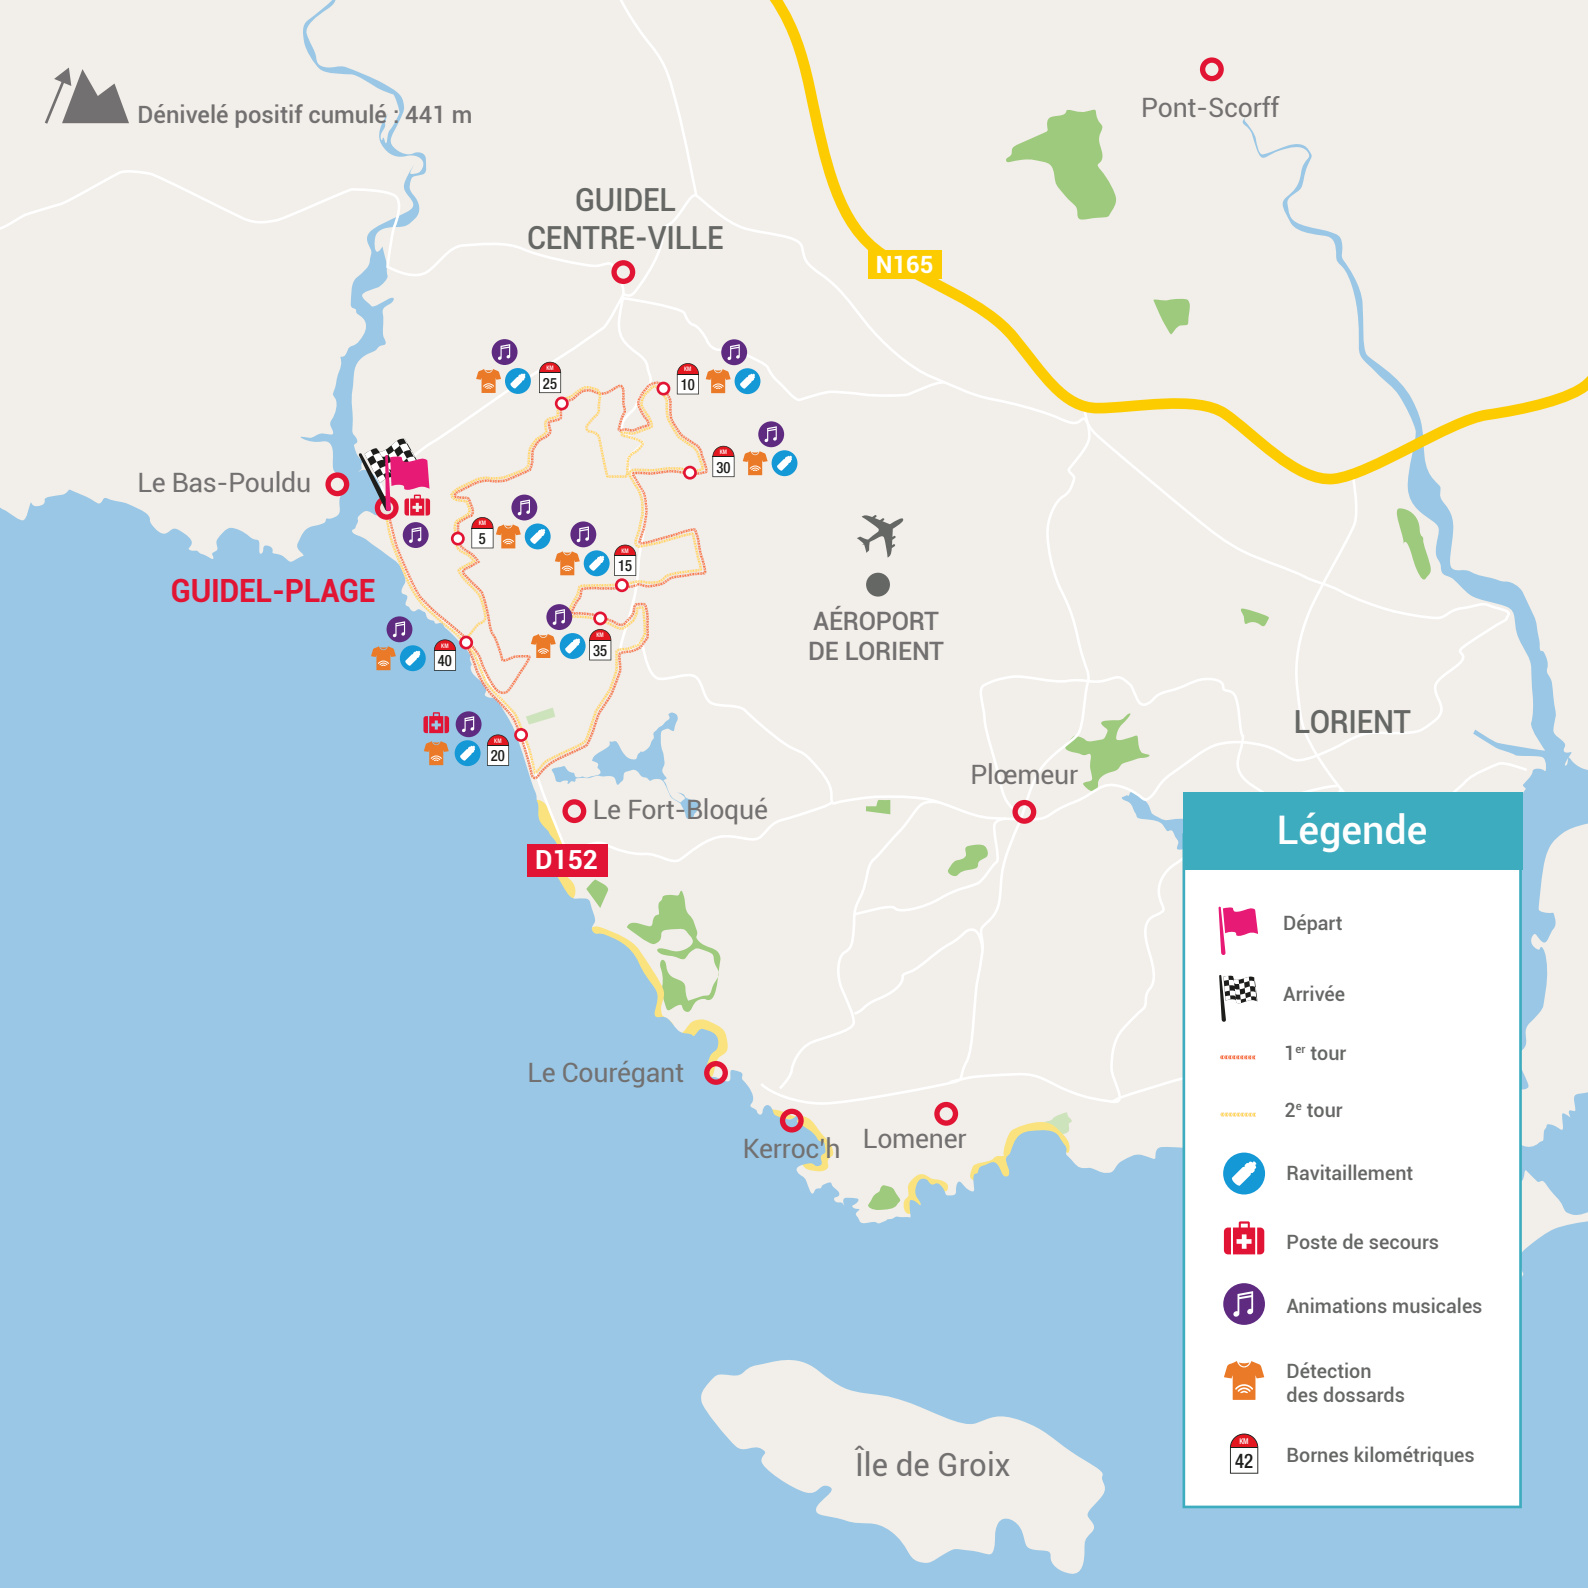

Dénivelé positif cumulé : 441 m

Légende

-  Départ
-  Arrivée
-  1^{er} tour
-  2^e tour
-  Ravitaillement
-  Poste de secours
-  Animations musicales
-  Détection des dossards
-  Bornes kilométriques