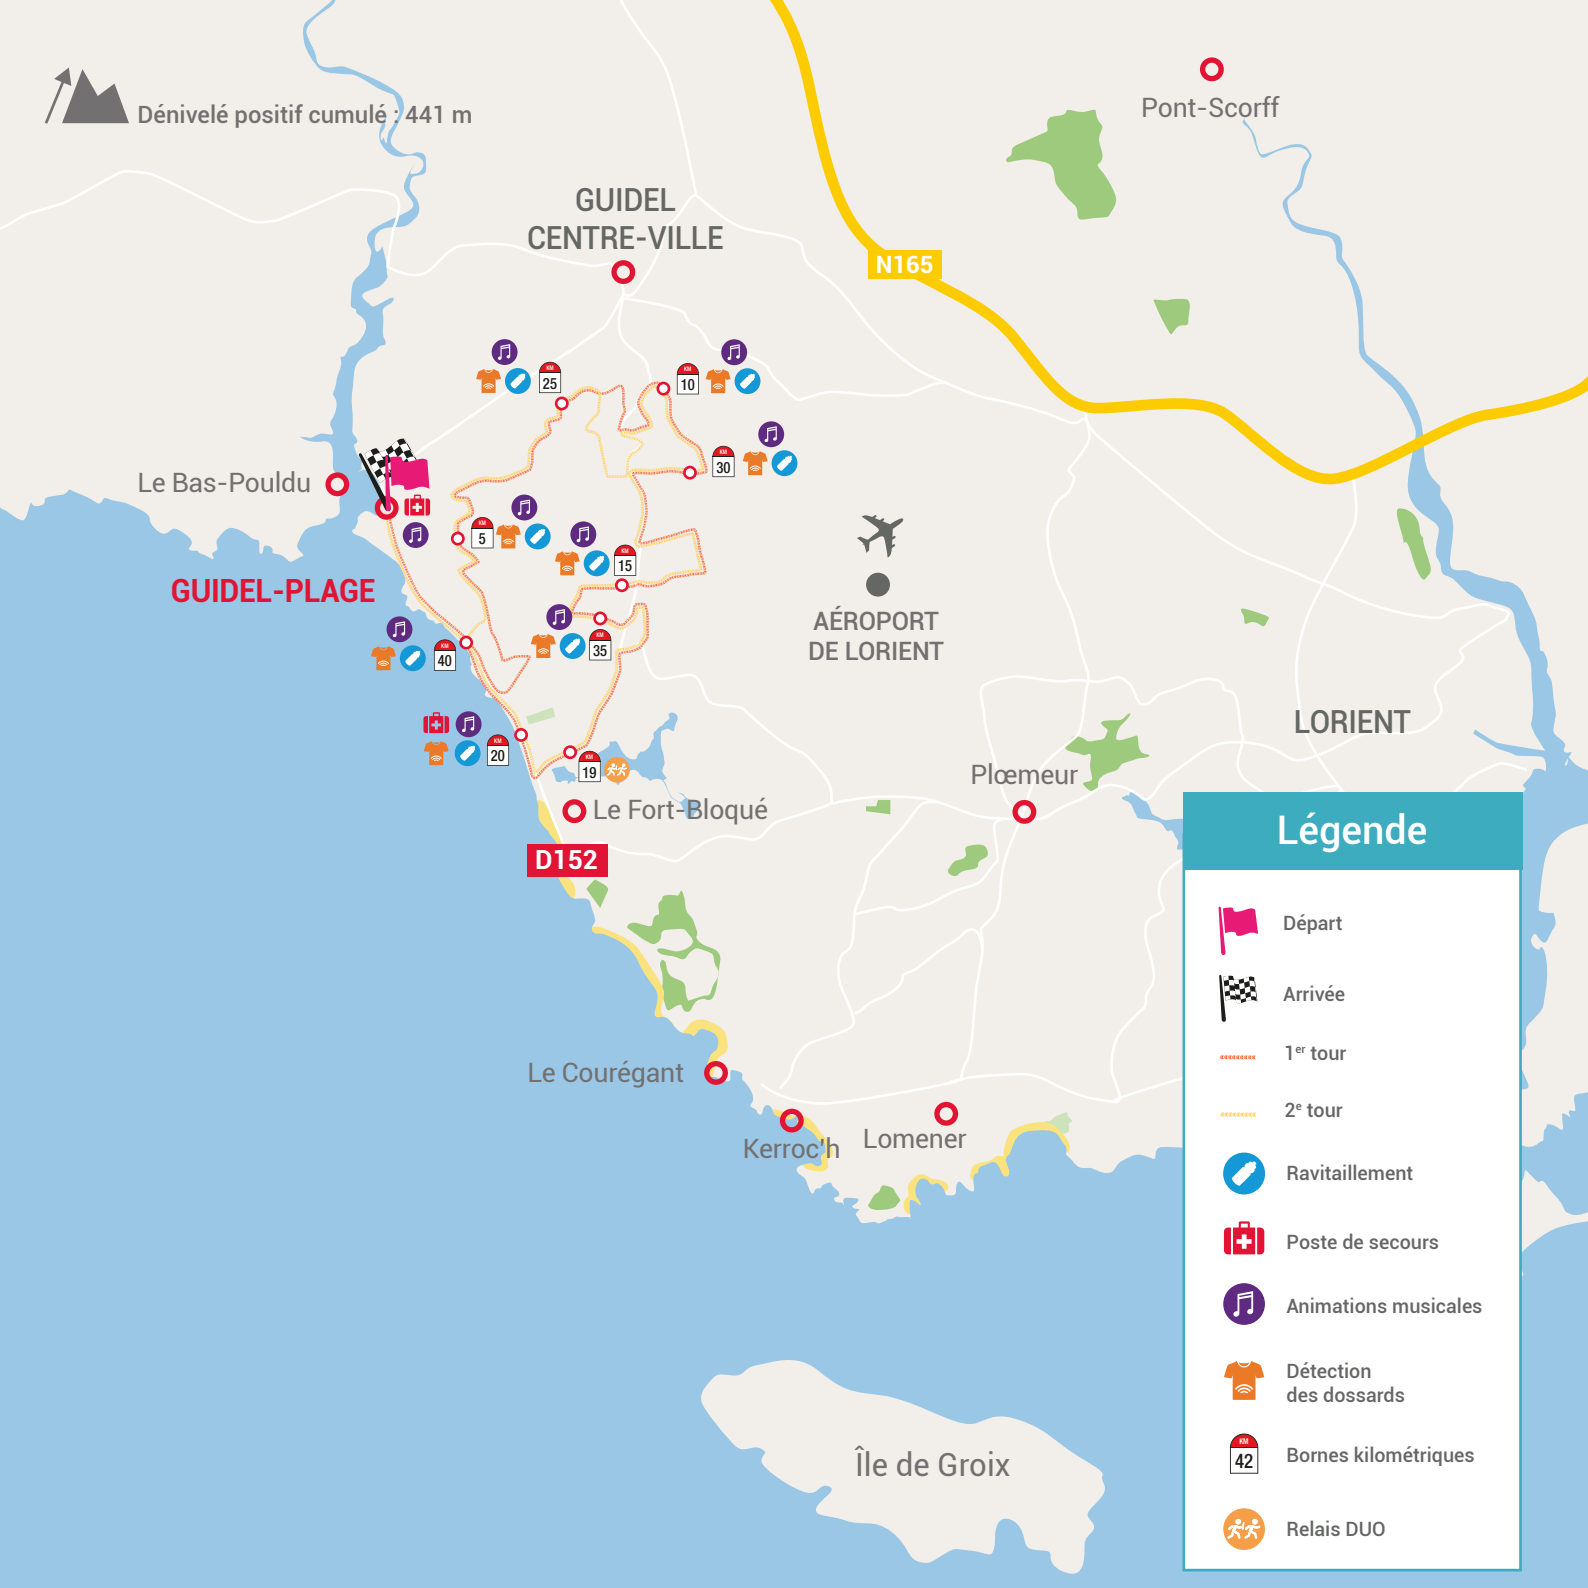

Dénivelé positif cumulé : 441 m

Légende

-  Départ
-  Arrivée
-  1^{er} tour
-  2^e tour
-  Ravitaillement
-  Poste de secours
-  Animations musicales
-  Détection des dossards
-  Bornes kilométriques
-  Relais DUO